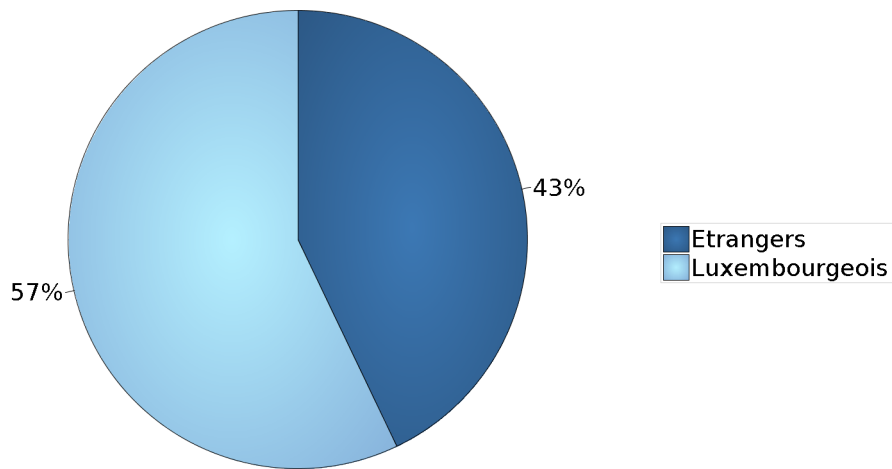

	Luxembourgeois-Etrangers	Habitants	%
1	Etrangers	2,950	42.90%
2	Luxembourgeois	3,926	57.10%
3	<b>Total</b>	<b>6,876</b>	<b>100.00%</b>

Habitants